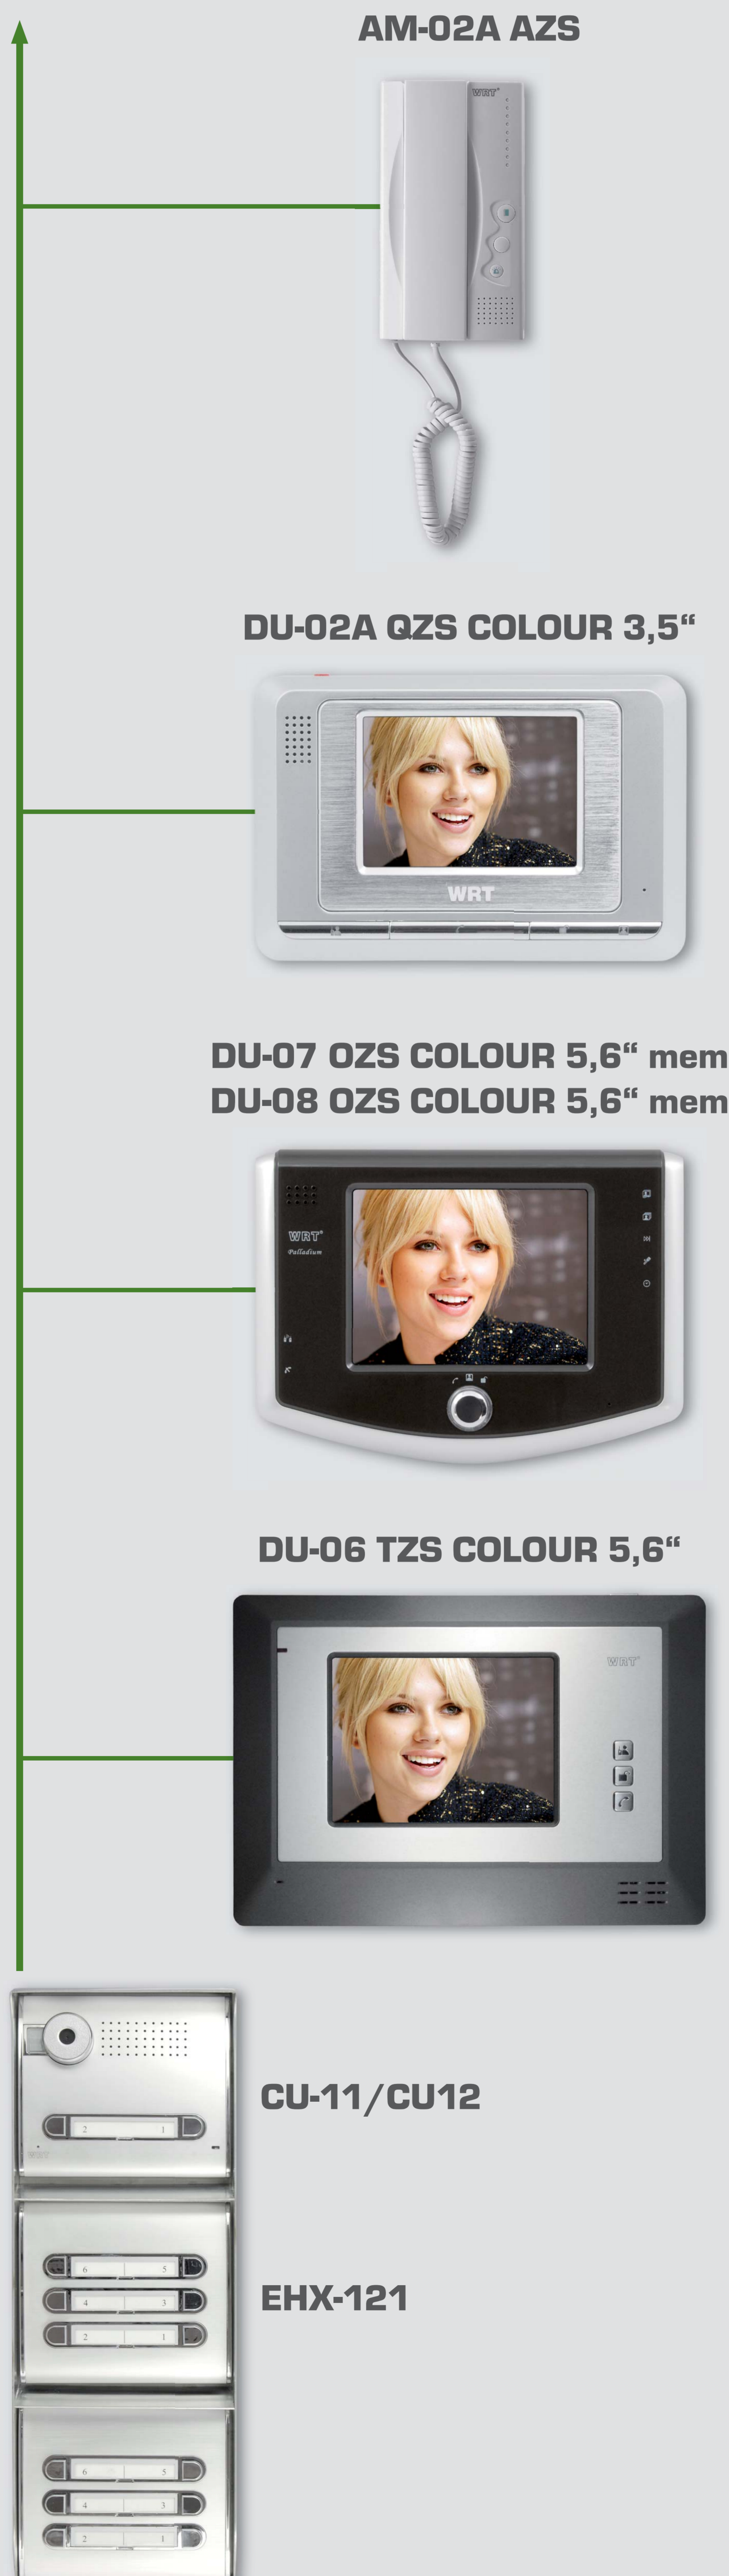

Audio systém GENWAY se používá tam kde je potřeba spolehlivý a levný systém pro prakticky neomezený počet uživatelů/bytů.

Video/audio systém WRT se používá tam kde je potřeba jednoduché a spolehlivé zapojení videa s kombinací audia a je vyžadován systém s klasickými tlačítky.

Video/audio systém GENWAY G-9 je určen pro velké budovy a pro volbu volaného se používá seznam zobrazený na displeji vstupní jednotky.